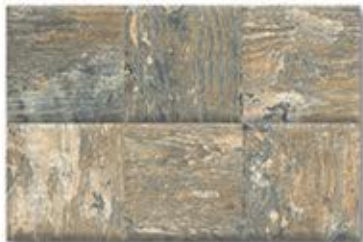

Digital

Random

Water Proof

1079\_LT

1079\_HL

1079\_DK

300x450 MM

Glossy Series