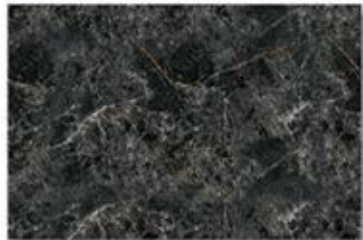

Digital

Random

Water Proof

1087\_LT

1087\_HL

1087\_DK

300x450 MM

Glossy Series